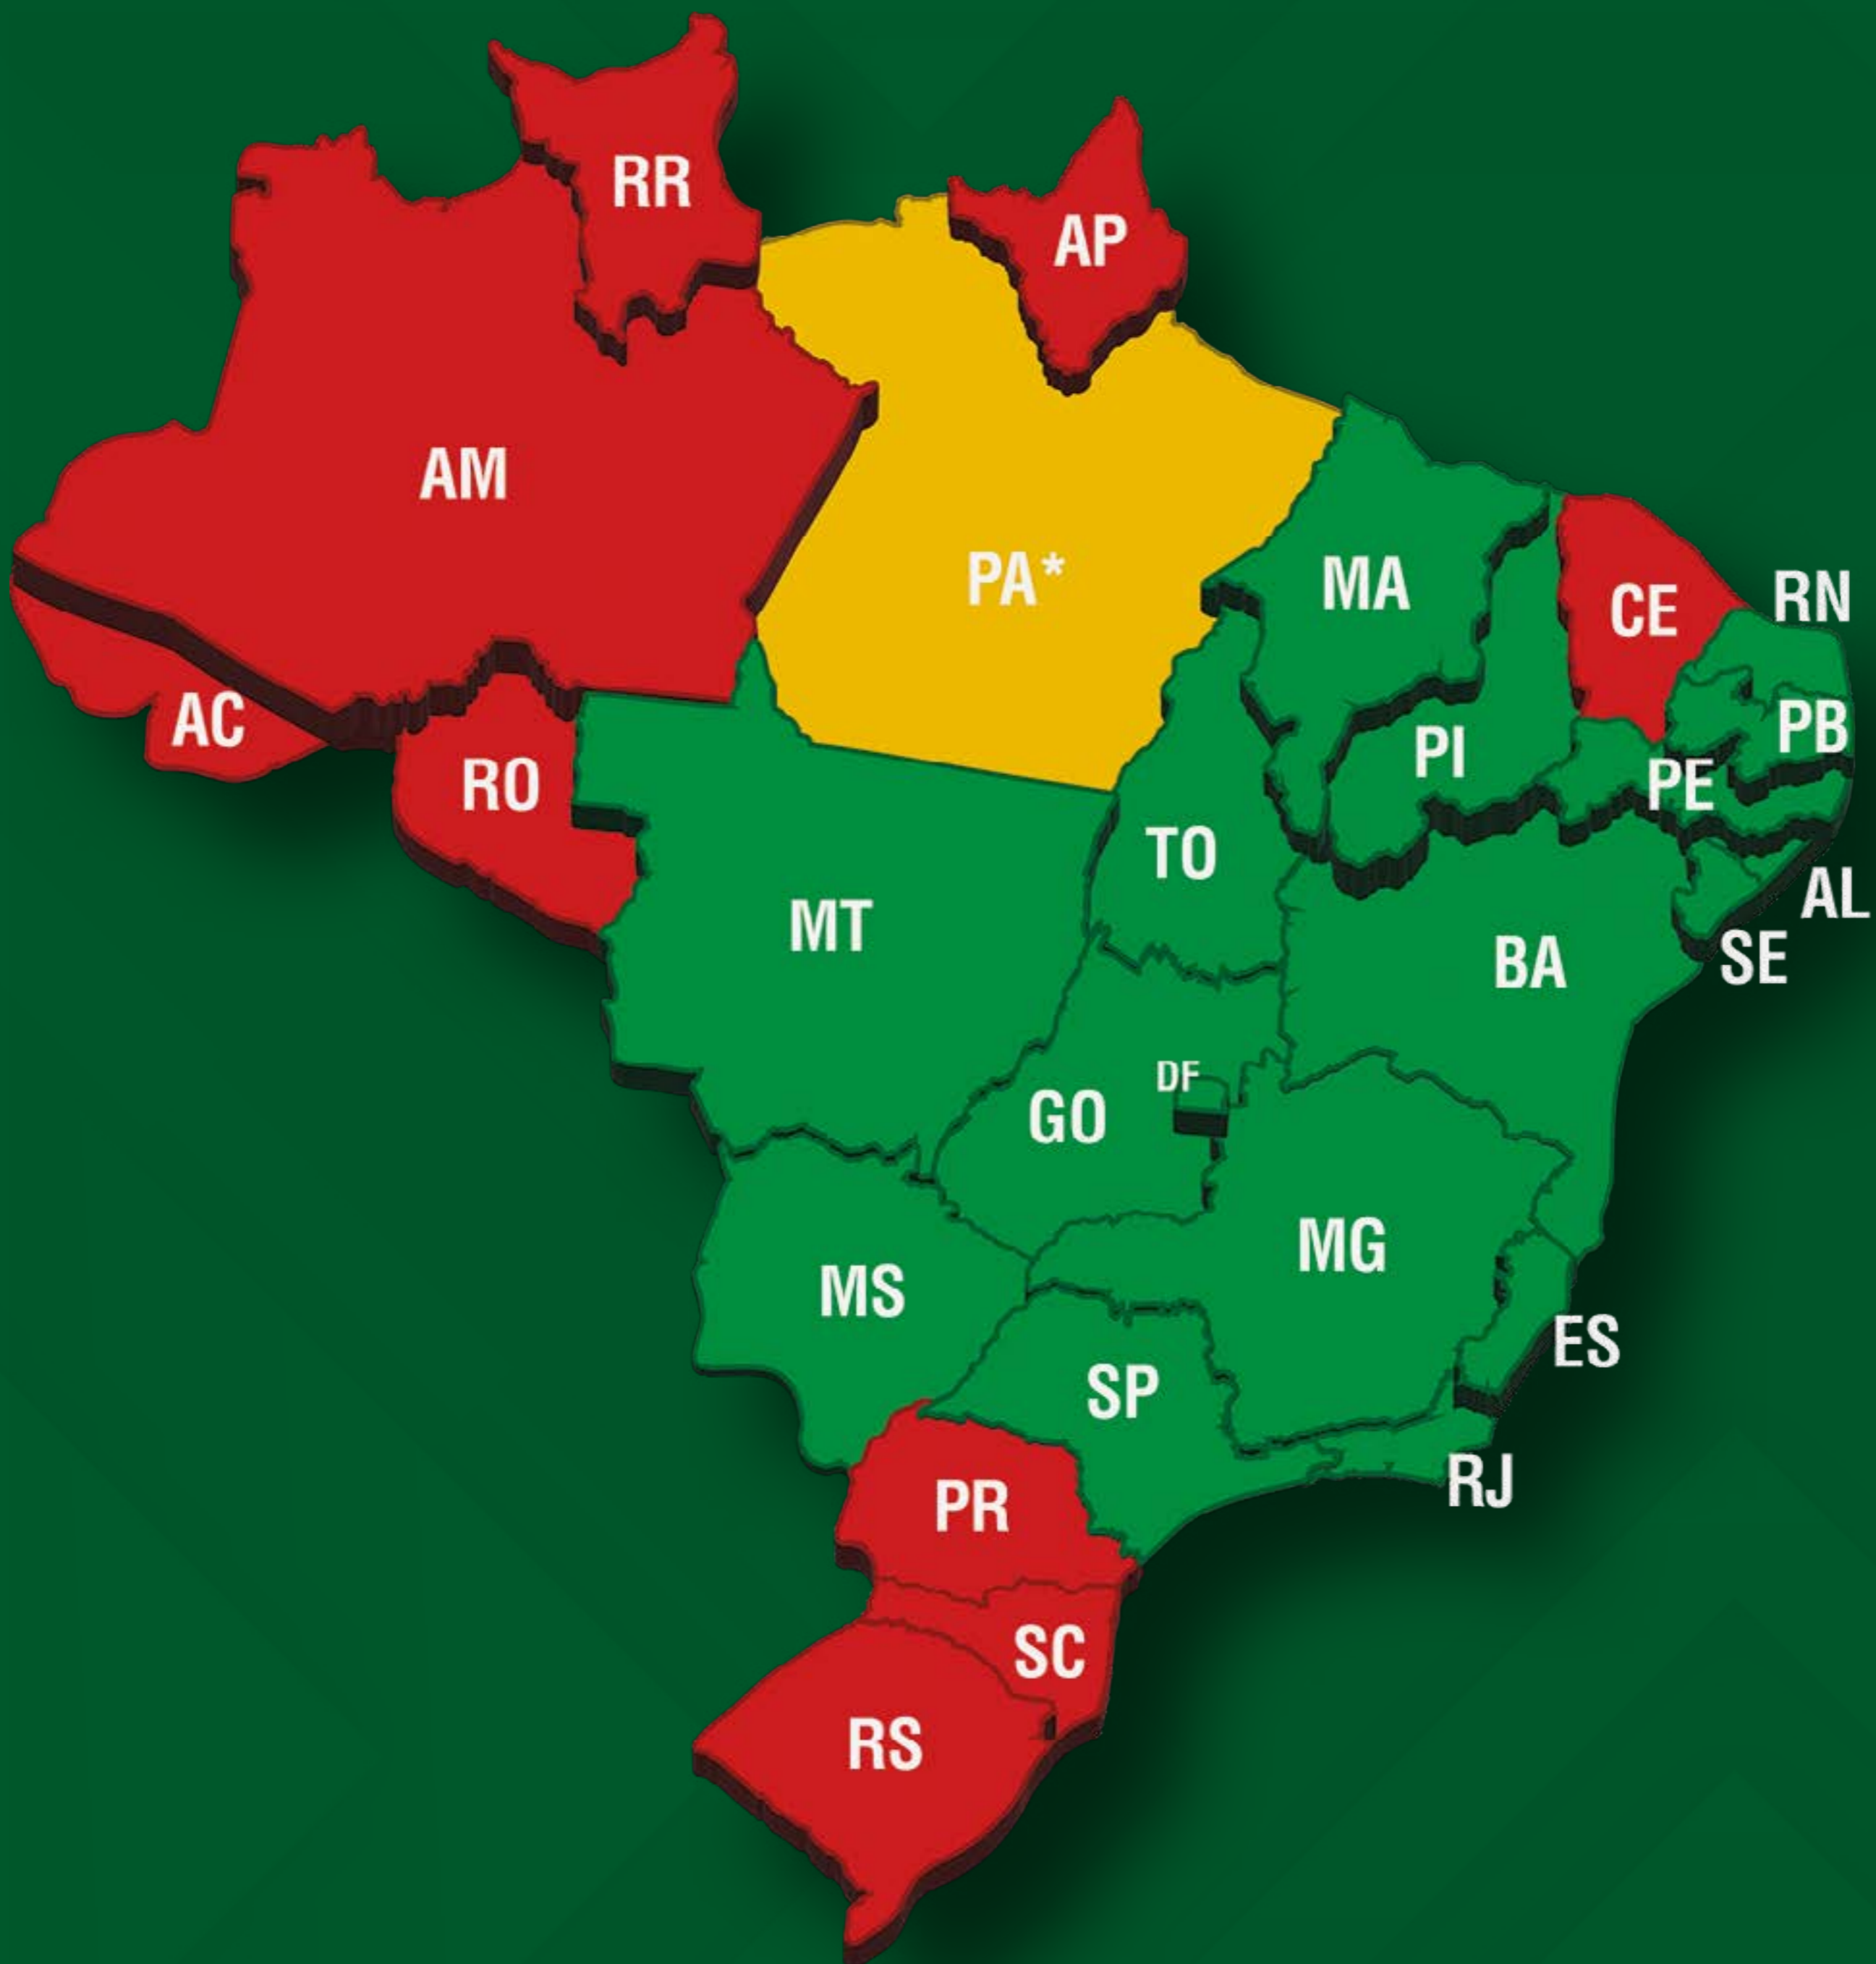

FRETE GRÁTIS

FRETE FREE
MALHA RODOVIÁRIA
NACIONAL

PARÁ
REDENÇÃO, XINGUARA, MARABÁ,
ALTAMIRA (BR163 ATÉ NOVO
PROGRESSO)

**ESTADOS NÃO
ATENDIDOS**